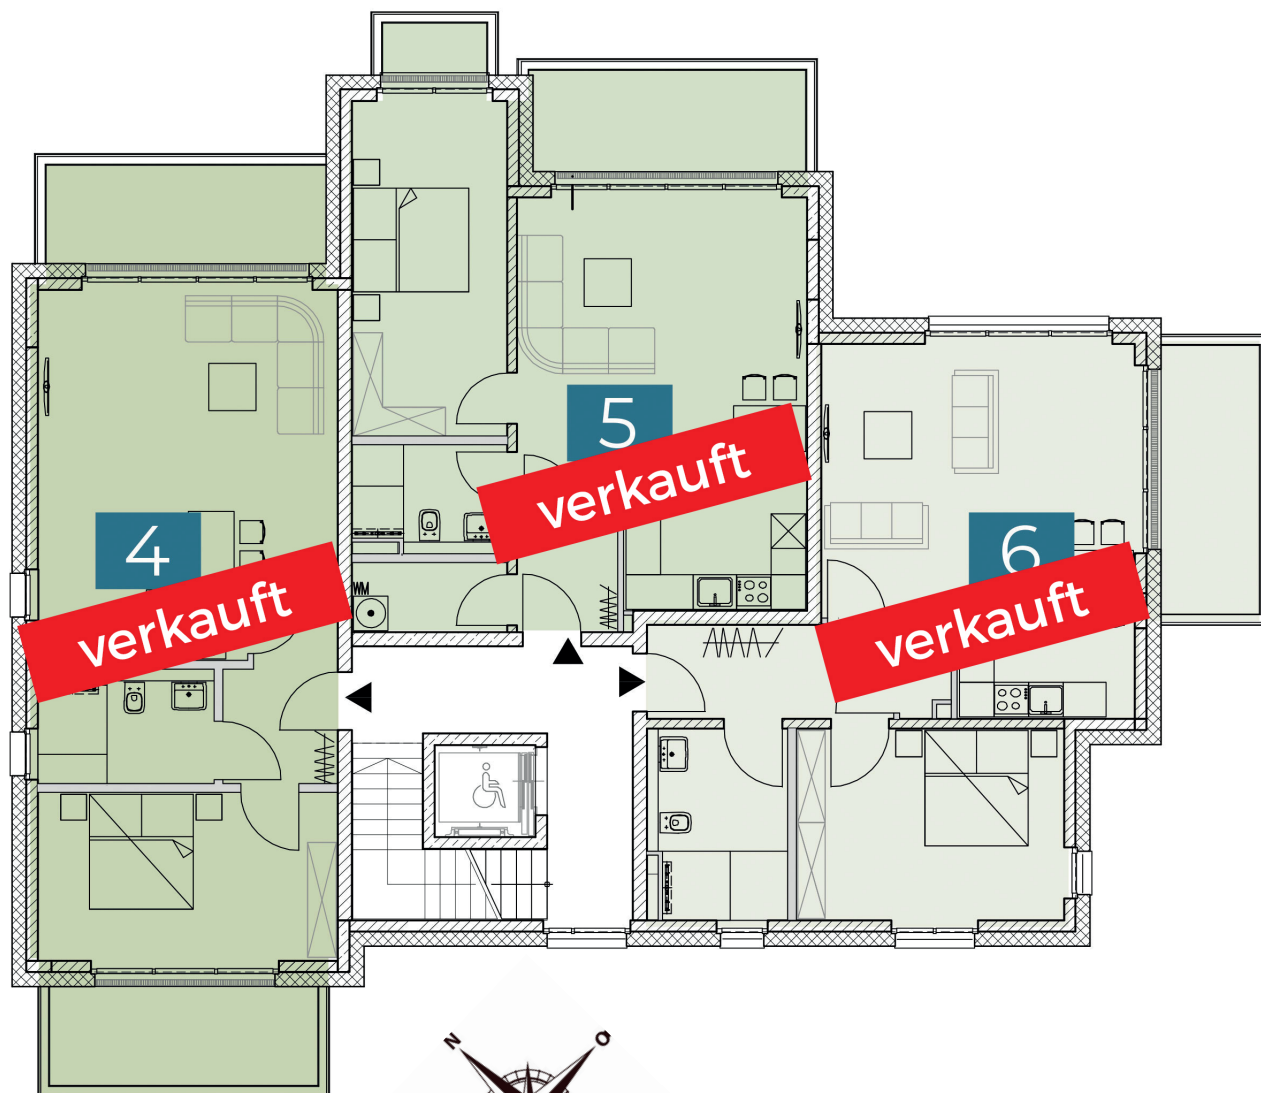

Haus 1, 1. OG

alpha

PROJEKTENTWICKLUNG

Wohnen/Küche	30,65 m ²
Schlafen	15,66 m ²
Bad	5,86 m ²
Flur	6,13 m ²
Hauswirtschaftsraum	1,25 m ²
Balkon 1 (50%)	4,85 m ²
Balkon 2 (50%)	4,85 m ²

Gesamt 69,25 m²

Wohnen/Küche	32,24 m ²
Schlafen	15,85 m ²
Bad	4,88 m ²
Flur	3,51 m ²
Hauswirtschaftsraum	3,28 m ²
Balkon 1 (50%)	4,84 m ²
Balkon 2 (50%)	1,22 m ²

Gesamt 66,81 m²

Wohnen/Küche	31,98 m ²
Schlafen	15,86 m ²
Bad	7,93 m ²
Flur	7,03 m ²
Hauswirtschaftsraum	1,38 m ²
Balkon (50%)	4,85 m ²

Gesamt 69,03 m²

Heimathafen

Lübeck | Schlutup

53°53' N | 10°48' E